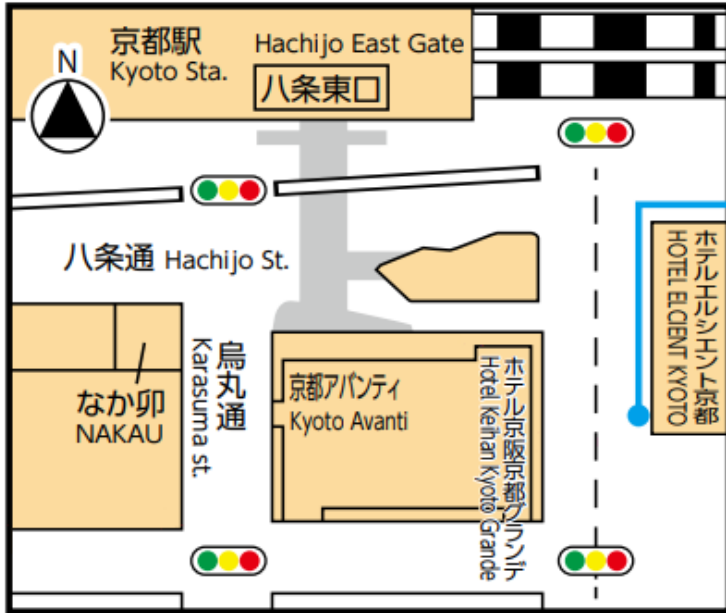

◆ 京都市営バス(市バス)を利用の場合

西本願寺方面行
京都駅B1

京都駅《乗車》
↓
下京区総合庁舎前
↓
七条堀川
↓
西本願寺前《降車》

京都駅前 発 9号系統 二条城・西賀茂車庫行き[061-22-1]

堀川通 Horikawa-dori St.		二条城・西賀茂車庫 行き Nishigamo Via Nijo-jo Castle		9	
平日 Weekdays (お盆・年末年始を除く)		土曜日 Saturdays (お盆・年末年始を除く)		休日 Sundays & Holidays お盆 8月14日~8月16日 年末年始 12月29日~1月3日	
	5		5		
30 45 55	6	30 50	6	30 50	
5 15 23 30 37 44 51 57	7	10 25 37 48 59	7	10 25 37 48 59	
3 9 14 19 24 29 34 39 44 49 54 59	8	10 21 32 43 53	8	10 21 32 43 53	
5 11 17 23 33 43 53	9	3 13 23 33 43 53	9	3 13 23 33 43 53	
3 13 23 33 43 53	10	3 13 23 33 43 53	10	3 13 23 33 43 53	
5 17 29 41 53	11	3 13 23 33 43 53	11	3 13 23 33 43 53	
5 17 29 41 53	12	3 13 23 33 43 53	12	3 13 23 33 43 53	
5 17 29 41 53	13	3 13 23 33 43 53	13	3 13 23 33 43 53	
5 17 29 41 53	14	3 13 23 33 43 53	14	3 13 23 33 43 53	
5 17 29 41 53	15	3 13 23 33 43 53	15	3 13 23 33 43 53	
3 13 23 33 43 53	16	5 17 29 41 53	16	5 17 29 41 53	
3 11 18 26 33 41 48 56	17	5 17 29 41 53	17	5 17 29 41 53	
3 11 18 26 33 41 48 56	18	5 17 29 41 53	18	5 17 29 41 53	
3 11 18 26 33 41 48 56	19	5 17 29 41 56	19	5 17 29 41 56	
3 11 21 31 41 52	20	11 26 41 56	20	11 26 41 56	
7 22 37 52	21	7 22 37 57	21	7 22 37 57	
7 22 37 57	22	17 37 57	22	17 37 57	
	23		23		

◆ 京阪バスを利用の場合

のりば H6
Bus stop H6

西本願寺方面行 for Nishi-Honganji
[JR・近鉄・地下鉄] (JR・Kintetsu・Subway)
京都駅八条口 H6
Kyoto Sta.-Hachijoguchi Bus stop H6

京都駅 **≪乗車≫**
↓
西本願寺前
↓
西本願寺(聞法会館前) **≪降車≫**

京都駅八条口・H6のりば バス停コード 2200
Kyoto Sta.-Hachijoguchi Bus stop H6