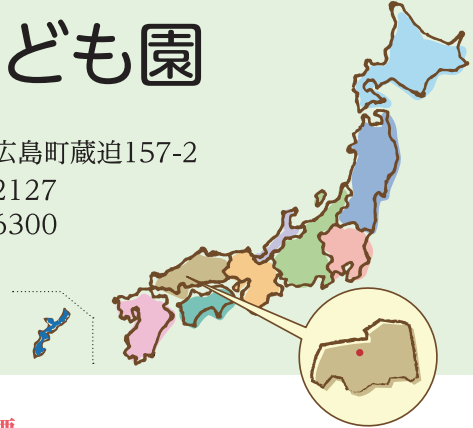

園めぐり

(安芸教区)

社会福祉法人 勝竜福祉会 幼保連携型こども園

蔵迫こども園

〒731-1502
広島県山県郡北広島町蔵迫157-2
TEL 0826-72-2127
FAX 0826-72-6300

保育目標

子どもは豊かに伸びてゆく可能性をそのうちに秘めています。その子どもが現在を最もよく生き、望ましい未来をつくり出す力の基礎を培うことを保育の目標としています。

桜の季節にお散歩

仏さまを描きます

地域の方々のご協力にてお芋掘り

お寺の庫裡にてお齋