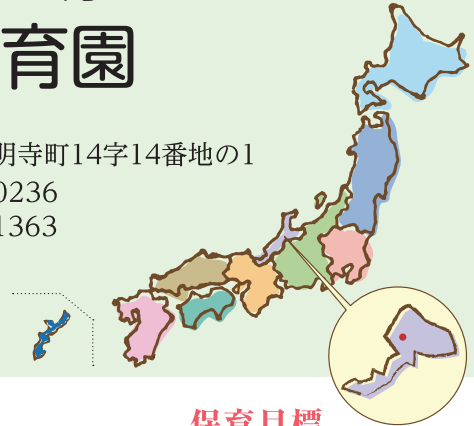

園めぐり

(福井教区)

社会福祉法人 ふじ乃里 ふじ保育園

〒916-0071
福井県鯖江市持明寺町14字14番地の1
TEL 0778-62-0236
FAX 0778-62-1363

<https://fujinosato.or.jp/>

【理念】

浄土真宗本願寺派の「まことの保育」

手を合わす生活（合掌）を通して、“共に生き、共に育ちあう”ことを子ども達だけでなく、保護者・保育者自身も感じることでできる保育を目指しています。

保育目標

- すべてのことに感謝する子
- 素直で元気な明るい子
- 豊かな感性を表現できる子
- 思いやりがあり人を大切にする子

デイサービスとの交流

運動会（マーチング）

花まつり

降誕会